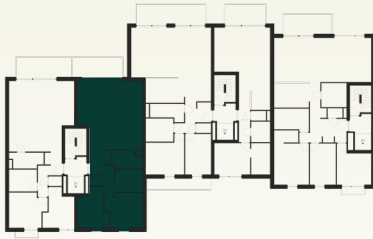

— PARC —  
**ASTRID**

APP 202

Oppervlakte 94 m<sup>2</sup>  
 Terras 10 m<sup>2</sup>

Deze plannen kunnen afwijken van de uiteindelijke uitvoeringsplannen. De meubels zijn ter illustratie en de maten bij benadering, onder voorbehoud van de uitvoeringsplannen. Het veranderen van meubels en toestellen is mogelijk.